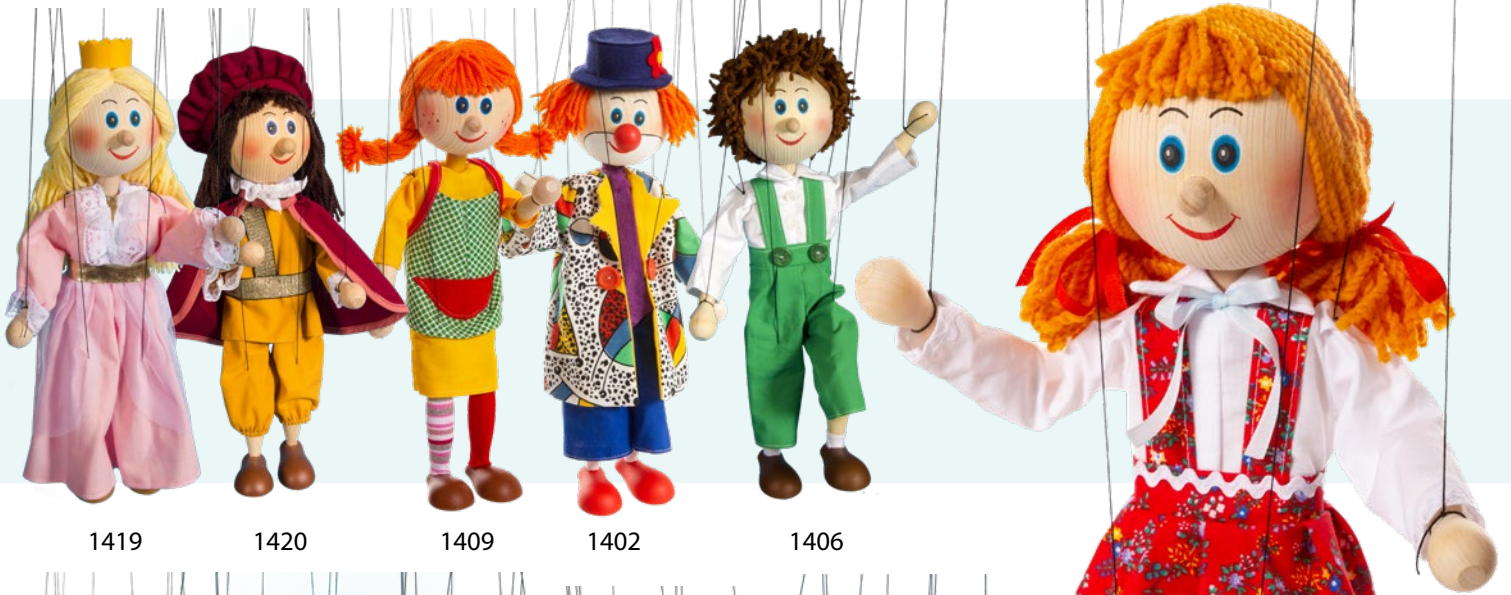

Hurvíněk
size 20 cm
480

Mánička
size 20 cm
482

Spejbl
size 26 cm
481

Mrs. Kateřina
size 26 cm
487

WOODEN PUPPETS 35 cm

Mašek - puppets and toys

1419

1420